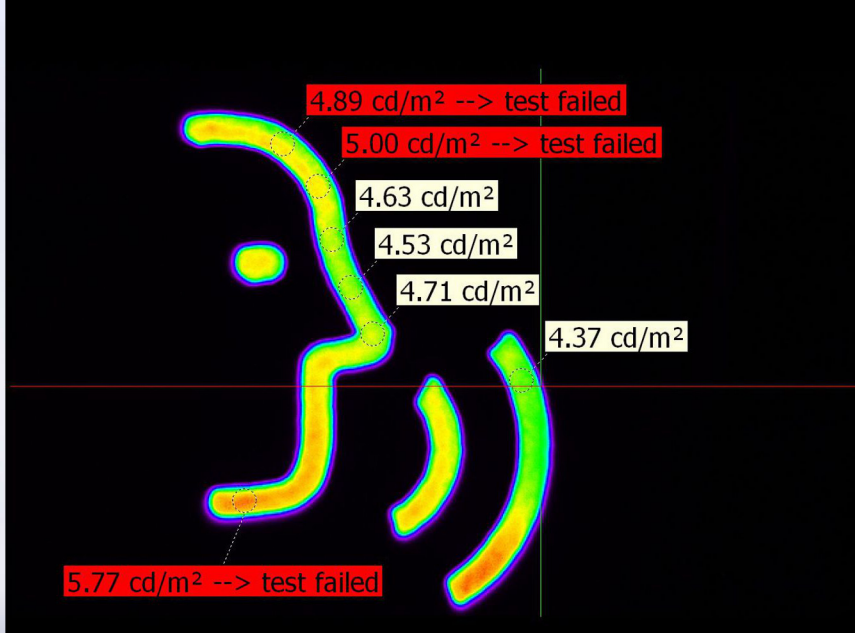

Messgrößen

Leuchtdichteverteilung	$L(x,y)$ [cd/m²]	
Farbkoordinaten	$x, y / u', v' / L^*a^*b^*$	(luca'color)
Farbtemperatur	T [K]	(luca'color)
Dominante Wellenlänge	λ_d	(luca'color)

Spezifikationen

Messbereich Leuchtdichte	0,1 cd/m² bis 1 Mcd/m² *¹
Messdynamik	12 Bit / 16 Bit im HighDyn Mode durch Mehrfachbelichtung
Messzeit	20 μs bis 20 s möglich
Auflösung	2464 (H) x 2056 (V) / 4112 (H) x 3008 (V) effektive Bildpunkte
Linearität	> 99%
Messfehler (Normlichtart A)	Leuchtdichte: $\pm$ 4%, x,y : $\pm$ 0,004

*¹ abhängig vom Messobjektiv, Obergrenze durch geeignete Neutralsichtfilter beliebig skalierbar

Zubehör

luca'lux	Software Add-on luca'remote
luca'pos	Software Client (Produktionskontrolle)
luca'color	Stativ
Drehtische / Goniometer	Ulbrichtkugeln